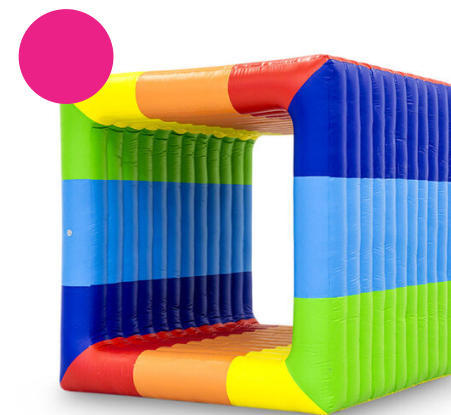

Facile da installare

Il Gira Cubo si installa facilmente in soli 10 minuti. Per ciascun evento basta gonfiarlo una sola volta, per cui durante la sfida non si avrà l'intralcio di fili e cavi. Questa attrazione gonfiabile è facile da trasportare grazie al formato compatto quando è arrotolata. Viene fornita ventilatori, materiale d'imballaggio e un chiaro manuale di istruzioni. Tutto quello che serve per creare un'esperienza unica.

Gonfiabili di qualità superiore con 5 anni di garanzia

Tutti i gonfiabili JB sono rinforzati in più punti, dotati di doppie cuciture e realizzati in robusto PVC di alta qualità. È questo il motivo per cui sono estremamente resistenti e facili da pulire. Questo gonfiabile è inoltre coperto da una garanzia di 5 anni. Con questo prodotto potrai pertanto fornire divertimento assicurato per anni.

Acquista il Gira Cubo e regala ai tuoi clienti una giornata unica e indimenticabile.

Più di 15.000 clienti hanno già scelto JB

Da più di 15 anni JB fa letteralmente fare i salti di gioia a migliaia di persone in tutto il mondo. Il nostro team di progettisti, sviluppatori e addetti alla logistica fornisce attrazioni gonfiabili uniche e insuperabili! I nostri clienti possono inoltre contare su un servizio e una consegna professionale. È per questo che ci chiamano anche 'creatori di grandezza'.

Prodotto gonfiato

Lunghezza	3m
Larghezza	3m
Altezza	3m
Capacità	2

Specificazioni prodotto inpackettato

Lengte	0,9m
Profondità	0,9m
Peso	128kg
Quantità pacchetti / pallet	1x

Montaggio / Smontaggio

Tempo montaggio/smottaggio	ca. 10 minuti
Persone per il montaggio/lo smontaggio	1 persona
Ventilatore	Bravo OV6 Pompa x1
Peso per ventilatore	Bravo OV6 Pompa = 1,3 kg

Generale

Art.nr.	02.110.001.001
Garanzia	1 anni di garanzia
Servizio	1 anno di servizio
Inclusivo	Logbook/Manuale d'uso Kit di riparazione Ventilatore/i Regole di sicurezza Materiale d'imballaggio